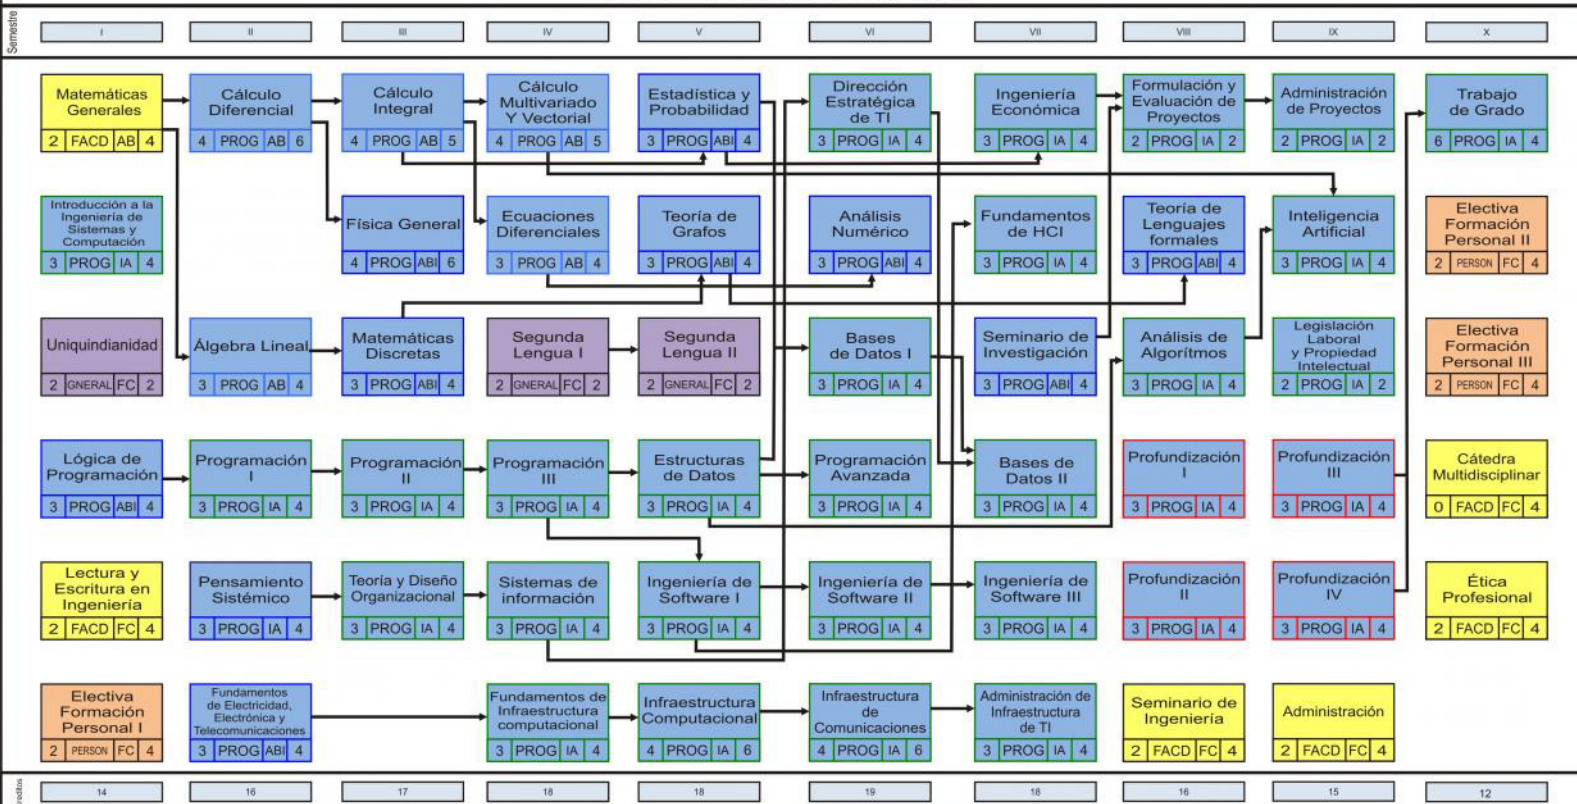

Programa Ingeniería de Sistemas y Computación - Franja Diurna
Reforma Curricular Año 2016

Denominación			
Créditos	Componente	Área	Horas

Créditos por Componentes	Profesional				General	Personal	Facultad	Total Créditos
	AAB	AAAB	AABI	AAP				
	18	28	63	12	6	6	10	163

Total Espacios Académicos	57
---------------------------	----