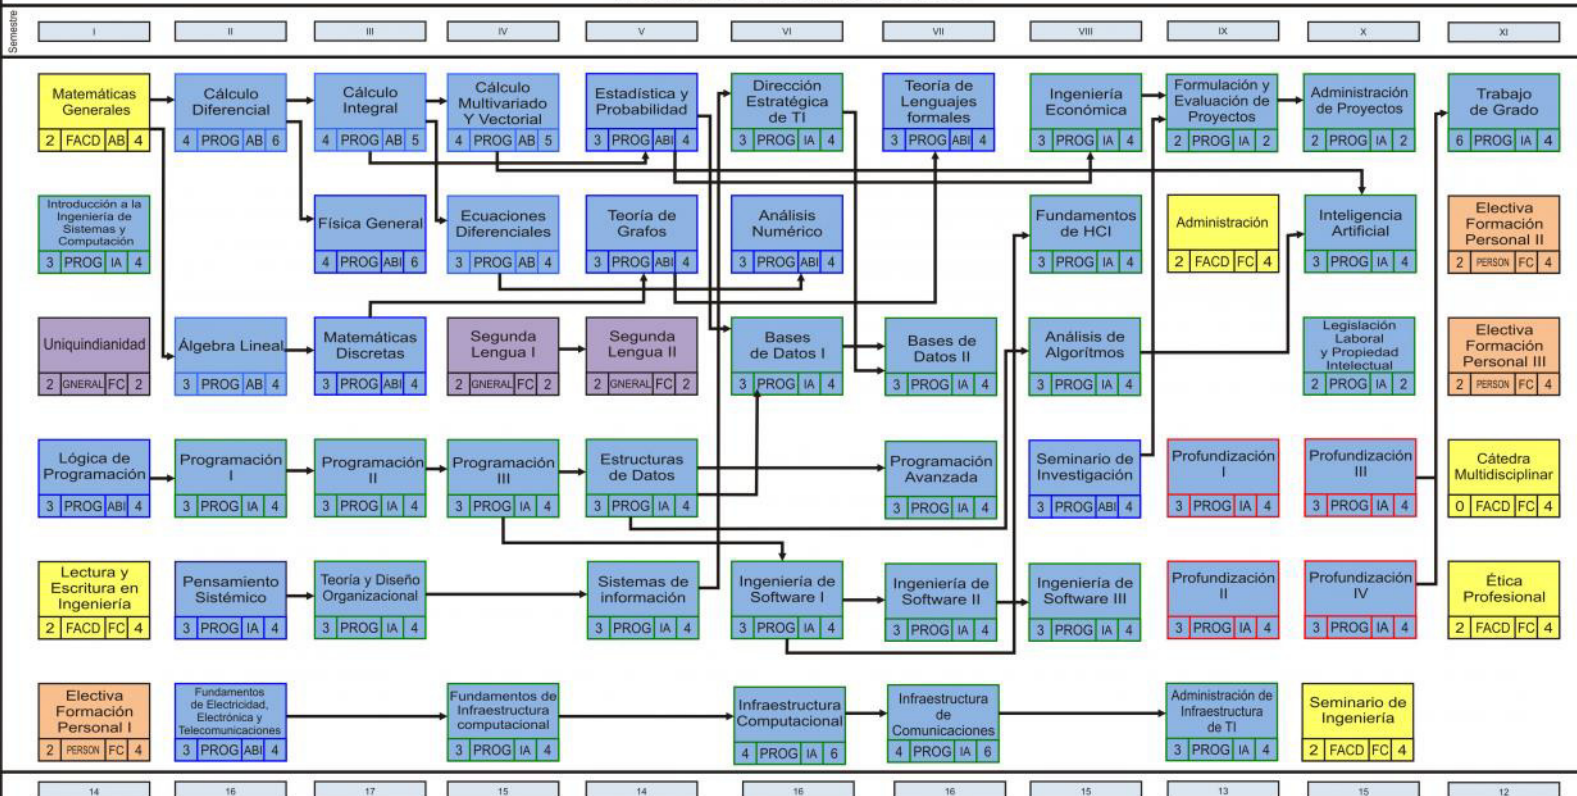

Programa Ingeniería de Sistemas y Computación - Franja Nocturna
Reforma Curricular Año 2016

Denominación			
Créditos	Componente	Área	Horas

Créditos por Componentes	Profesional	General	Personal	Facultad	Total Créditos	
	AAB	18	6	6		10
	AABI	28				
	AAP	83				
AAPR	12					
Total Créditos					163	

Total Espacios Académicos	57
---------------------------	----